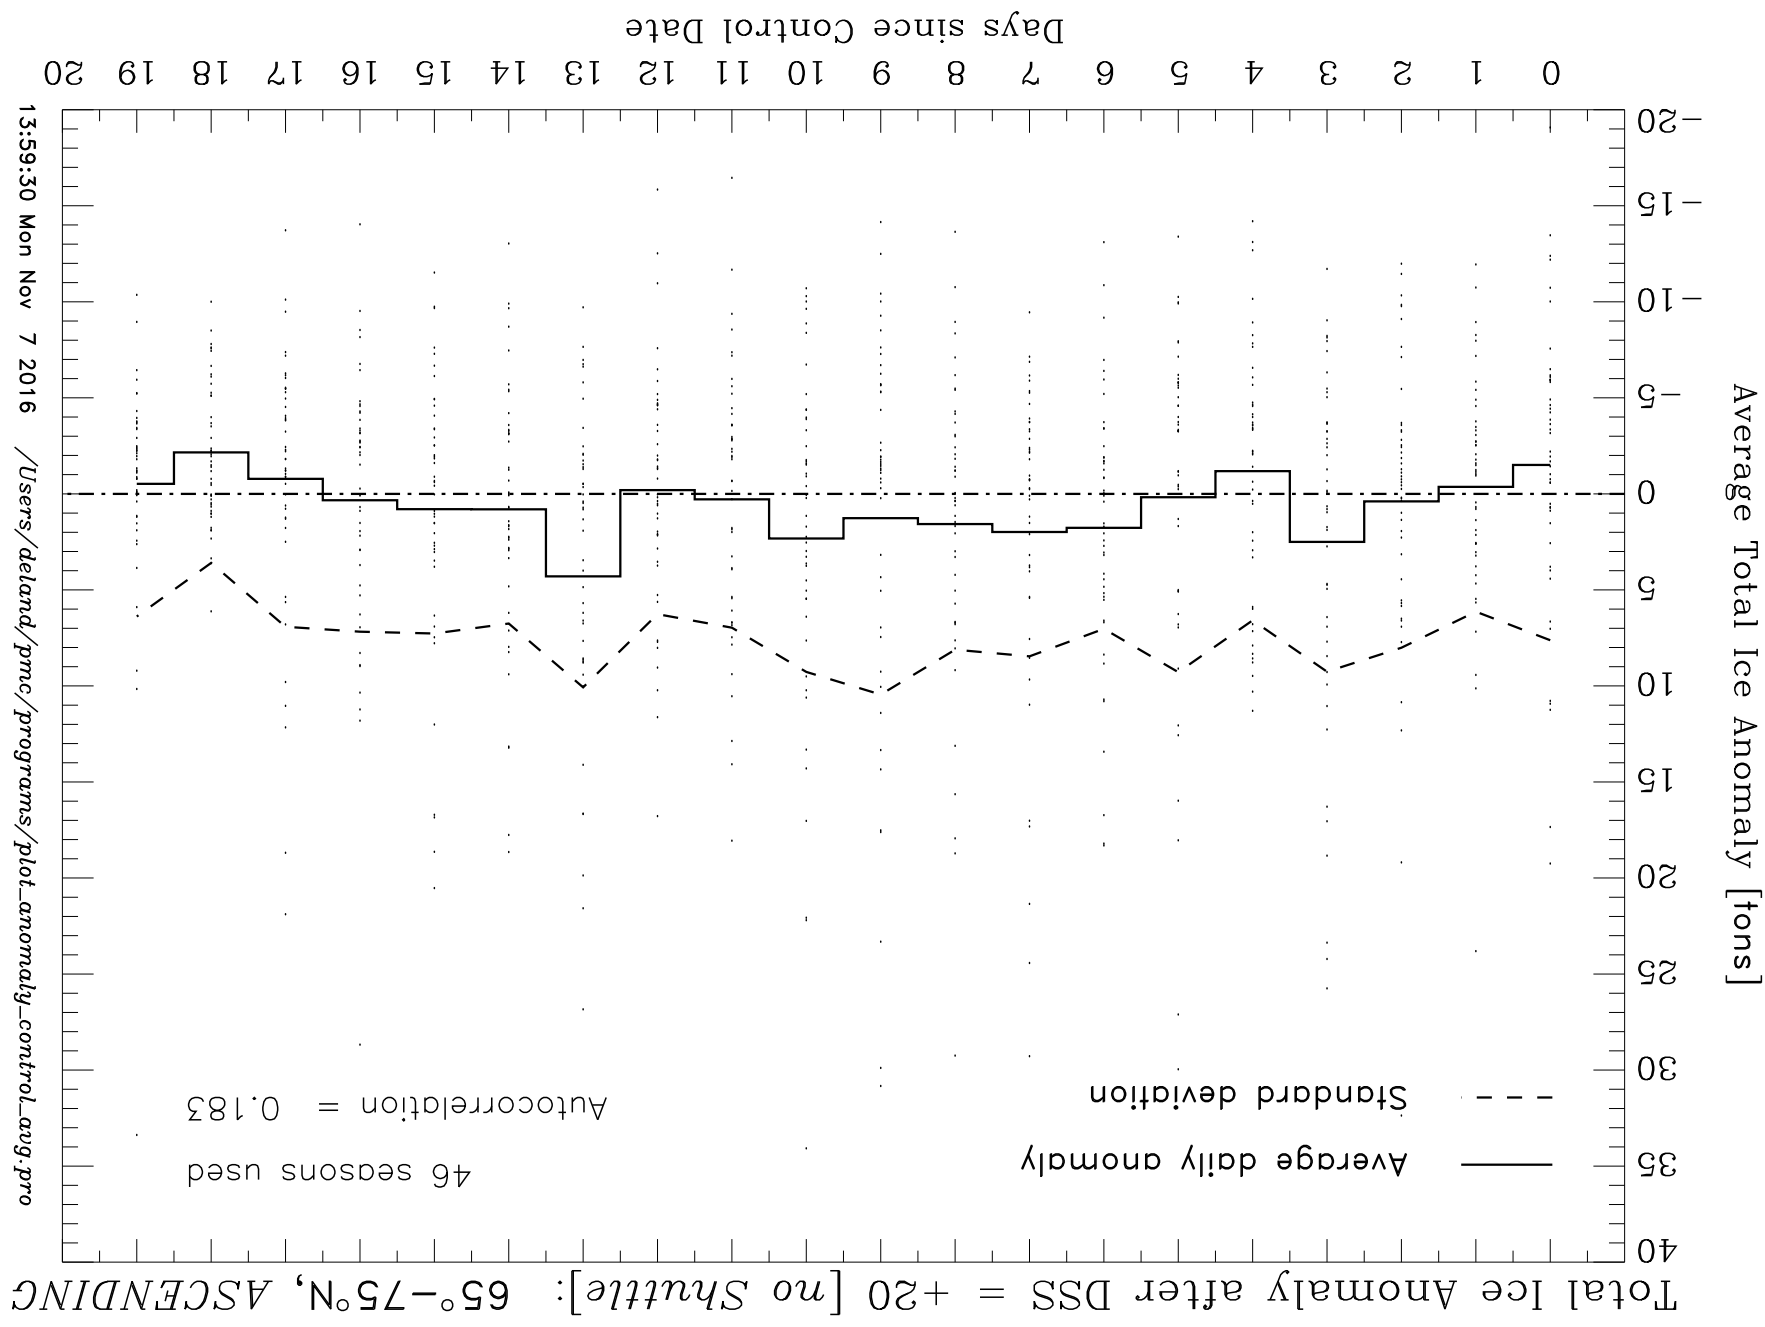

13:58:52 Mon Nov 7 2016 /Users/deland/pmc/programs/plot_anomaly_control_avg.pro

13:59:07 Mon Nov 7 2016 /Users/deland/pmc/programs/plot_anomaly_control_avg.pro

Total Ice Anomaly after DSS = 0 [no Shuttle]: 65°-75°N, ASCENDING

13:59:22 Mon Nov 7 2016 /Users/deland/pmc/programs/plot_anomaly_control_avg.pro

13:59:45 Mon Nov 7 2016 /Users/deland/pmc/programs/plot_anomaly_control_avg.pro