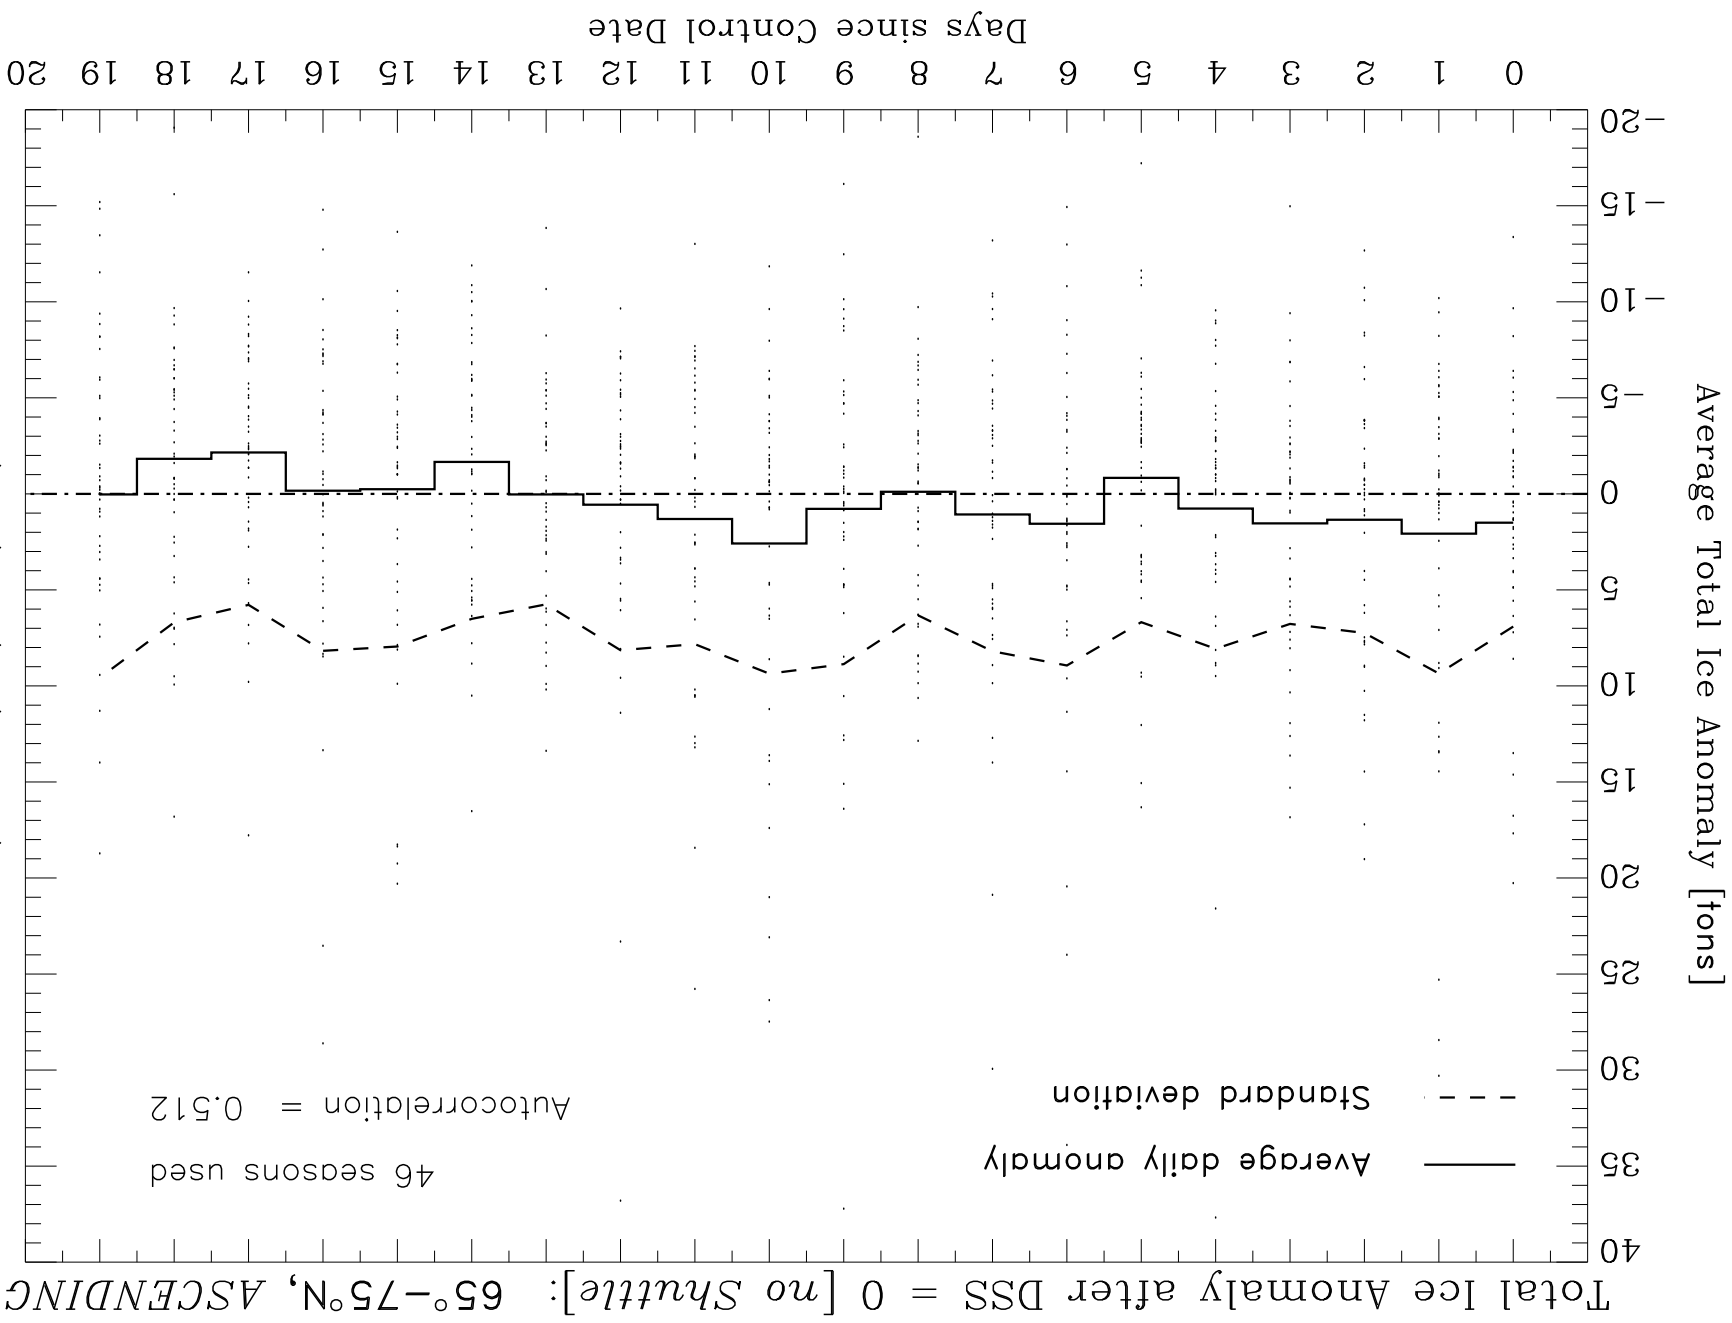

13:58:52 Mon Nov 7 2016 /Users/deland/pmc/programs/plot_anomaly_control_avg.pro

13:59:07 Mon Nov 7 2016 /Users/deland/pmc/programs/plot_anomaly_control_avg.pro

Total Ice Anomaly after DSS = 0 [no Shuttle]: 65°-75°N, ASCENDING

13:59:22 Mon Nov 7 2016 /Users/deland/pmc/programs/plot_anomaly_control_avg.pro

13:59:45 Mon Nov 7 2016 /Users/deland/pmc/programs/plot_anomaly_control_avg.pro