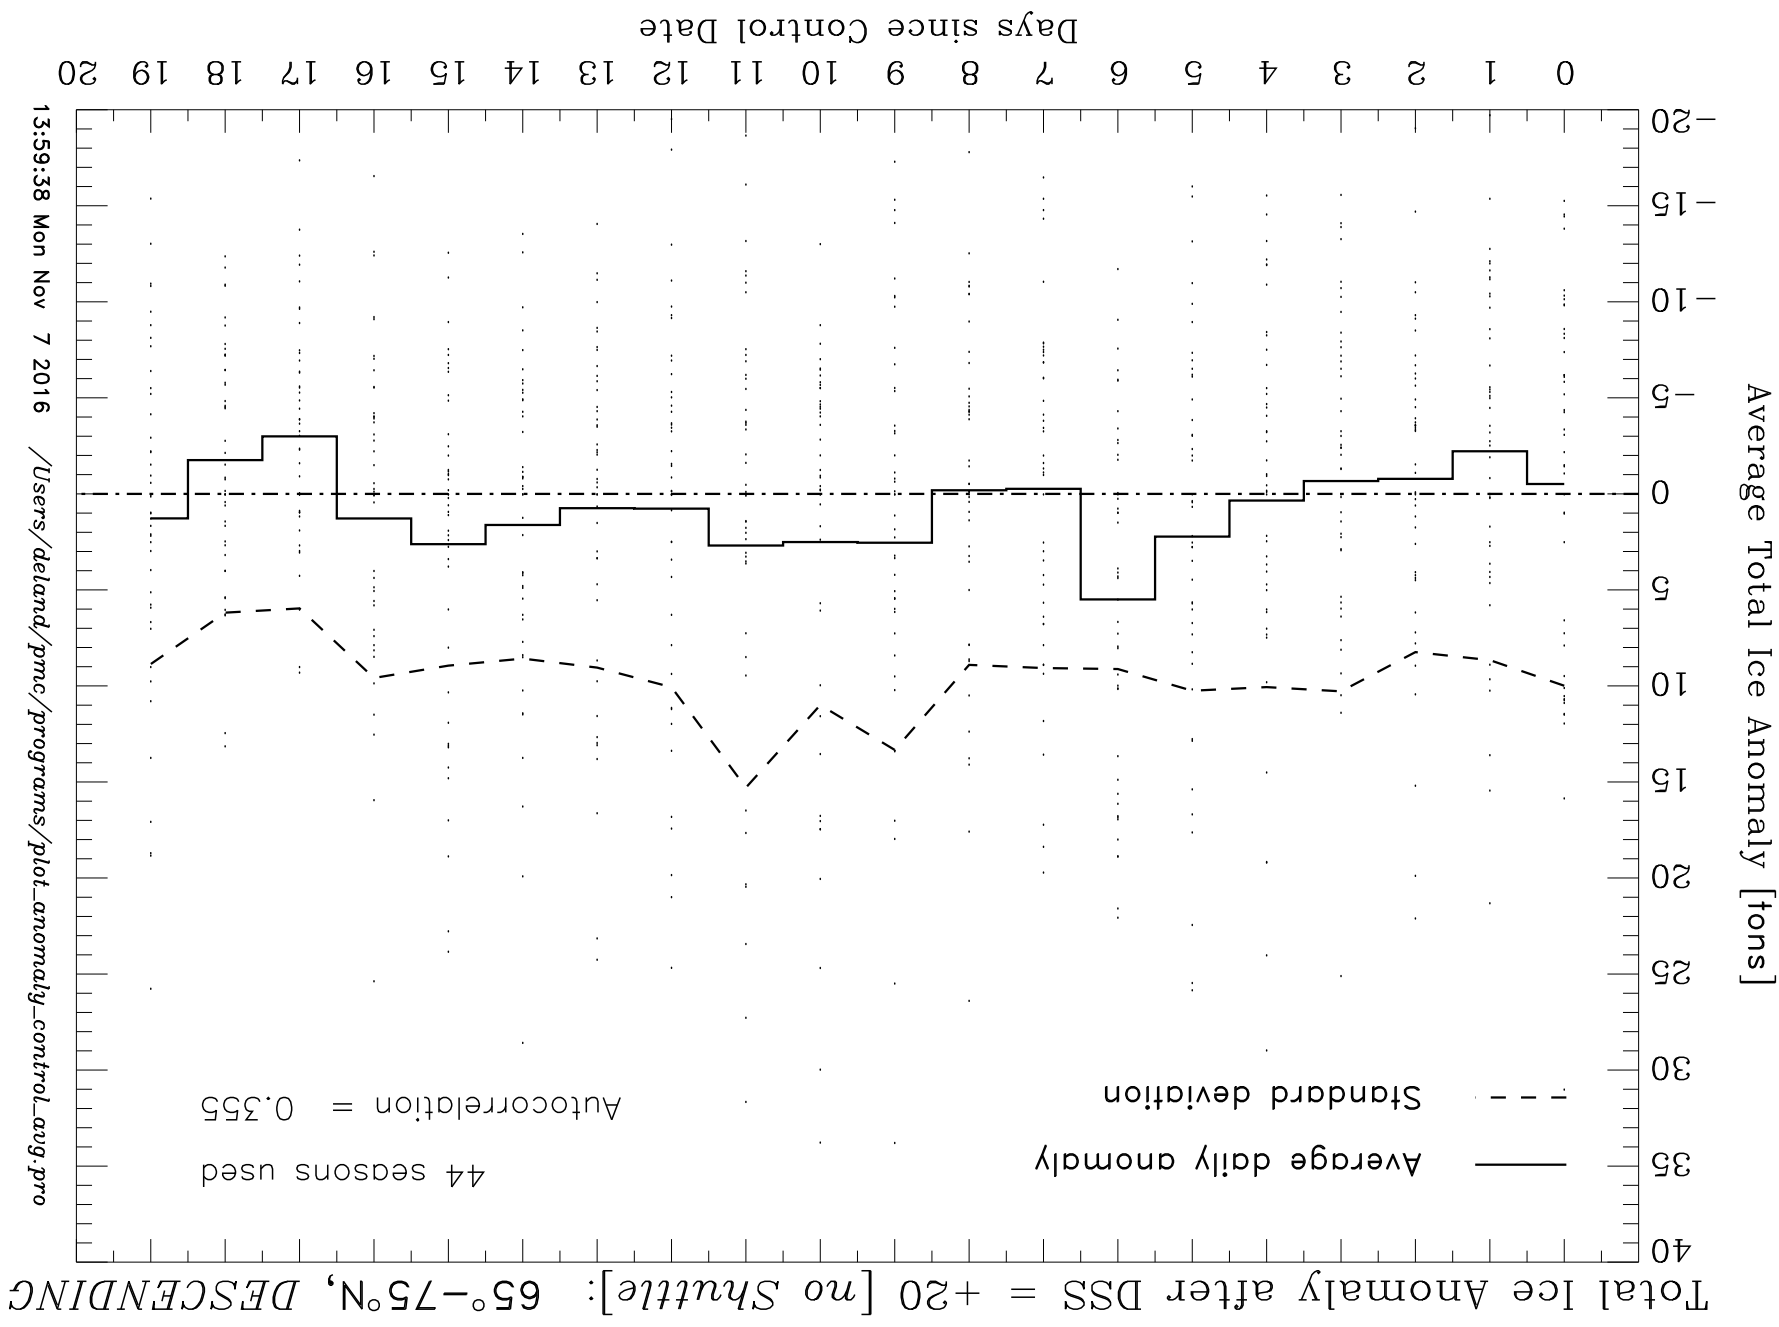

13:58:52 Mon Nov 7 2016 /Users/deland/pmc/programs/plot_anomaly_control_avg.pro

13:59:07 Mon Nov 7 2016 /Users/deland/pmc/programs/plot_anomaly_control_avg.pro

Total Ice Anomaly after DSS = 0 [no Shuttle]: 65°-75°N, ASCENDING

13:59:22 Mon Nov 7 2016 /Users/deland/pmc/programs/plot_anomaly_control_avg.pro

13:59:45 Mon Nov 7 2016 /Users/deland/pmc/programs/plot_anomaly_control_avg.pro