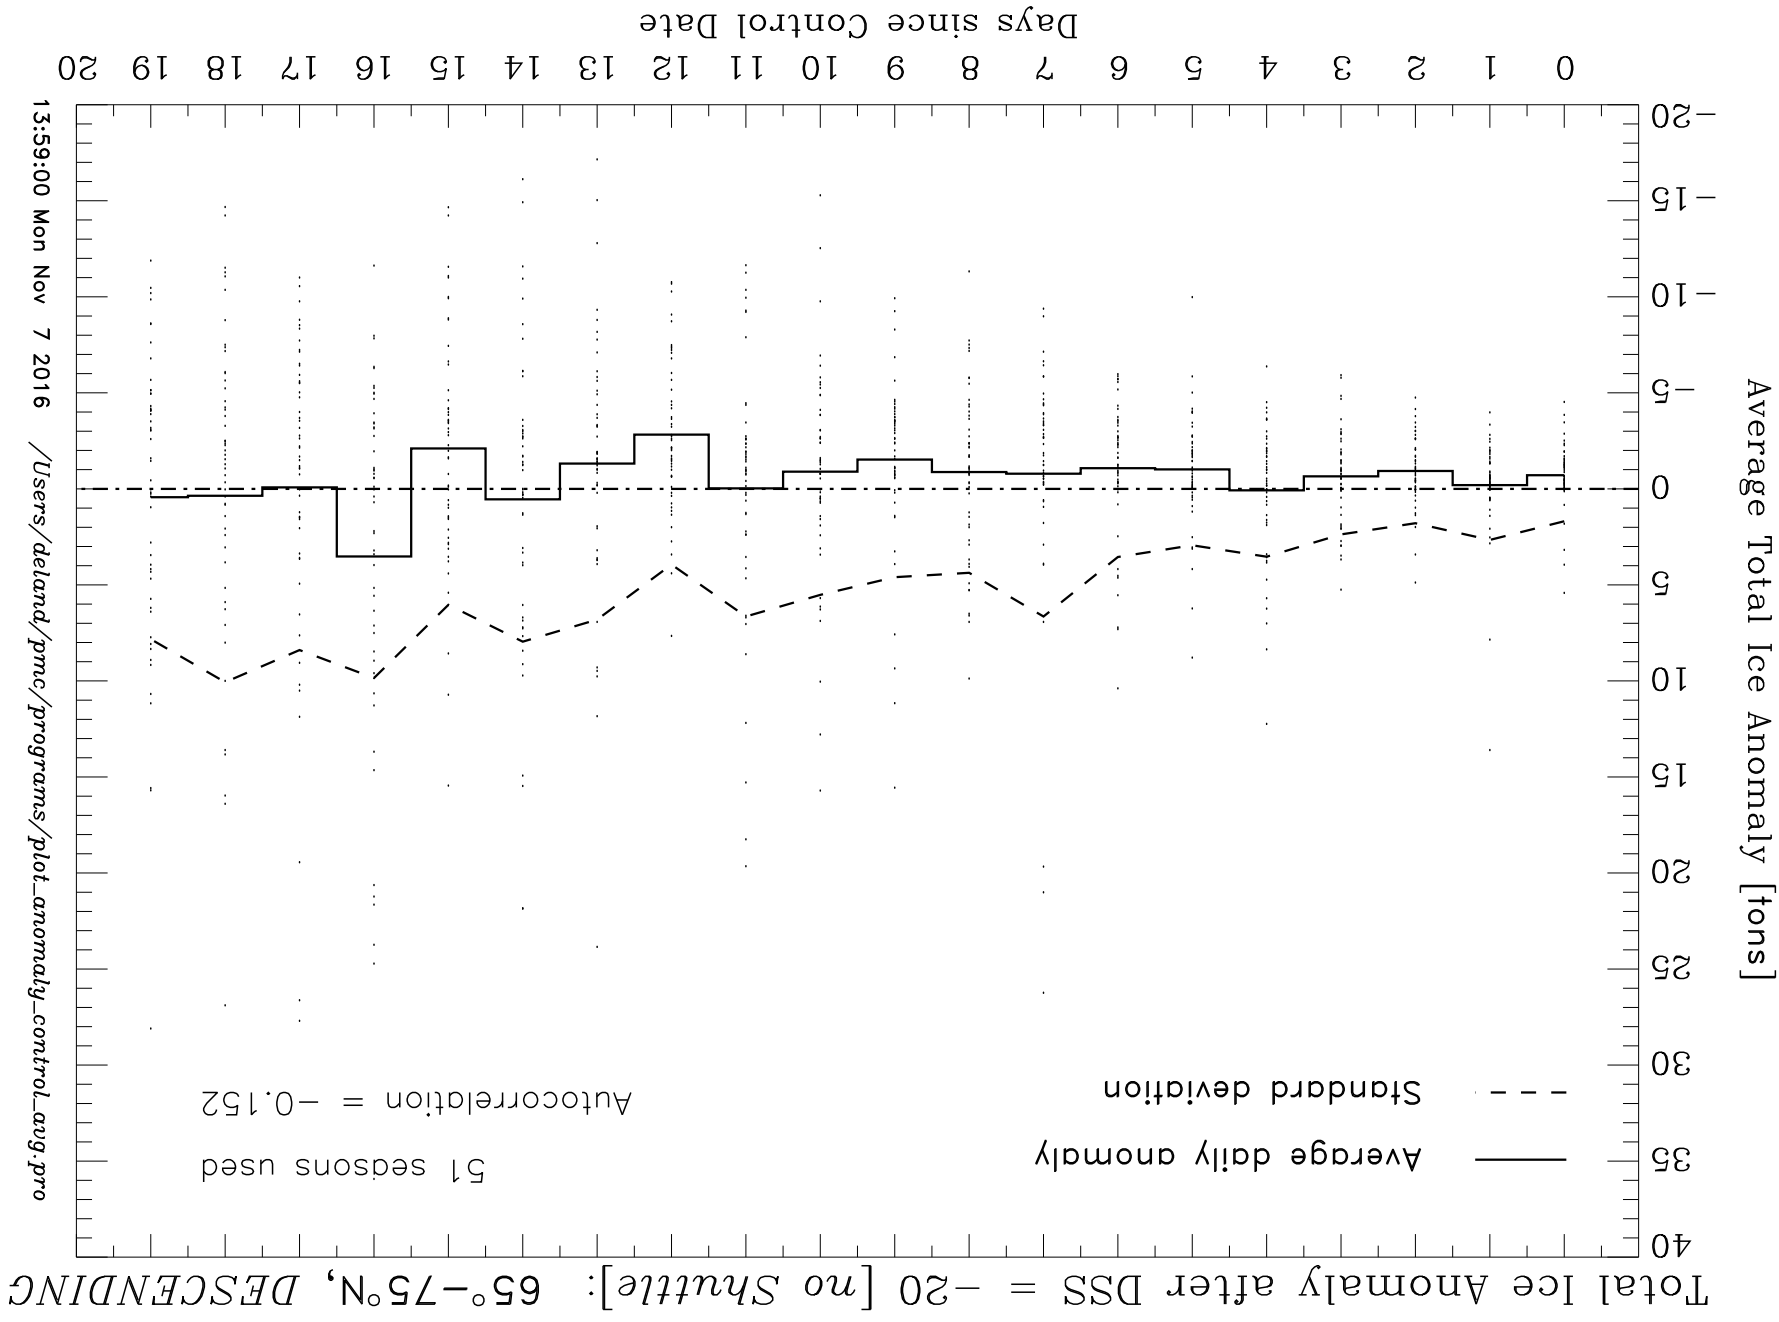

13:58:52 Mon Nov 7 2016 /Users/deland/pmc/programs/plot_anomaly_control_avg.pro

13:59:07 Mon Nov 7 2016 /Users/deland/pmc/programs/plot_anomaly_control_avg.pro

Total Ice Anomaly after DSS = 0 [no Shuttle]: 65°-75°N, ASCENDING

13:59:22 Mon Nov 7 2016 /Users/deland/pmc/programs/plot_anomaly_control_avg.pro

13:59:45 Mon Nov 7 2016 /Users/deland/pmc/programs/plot_anomaly_control_avg.pro