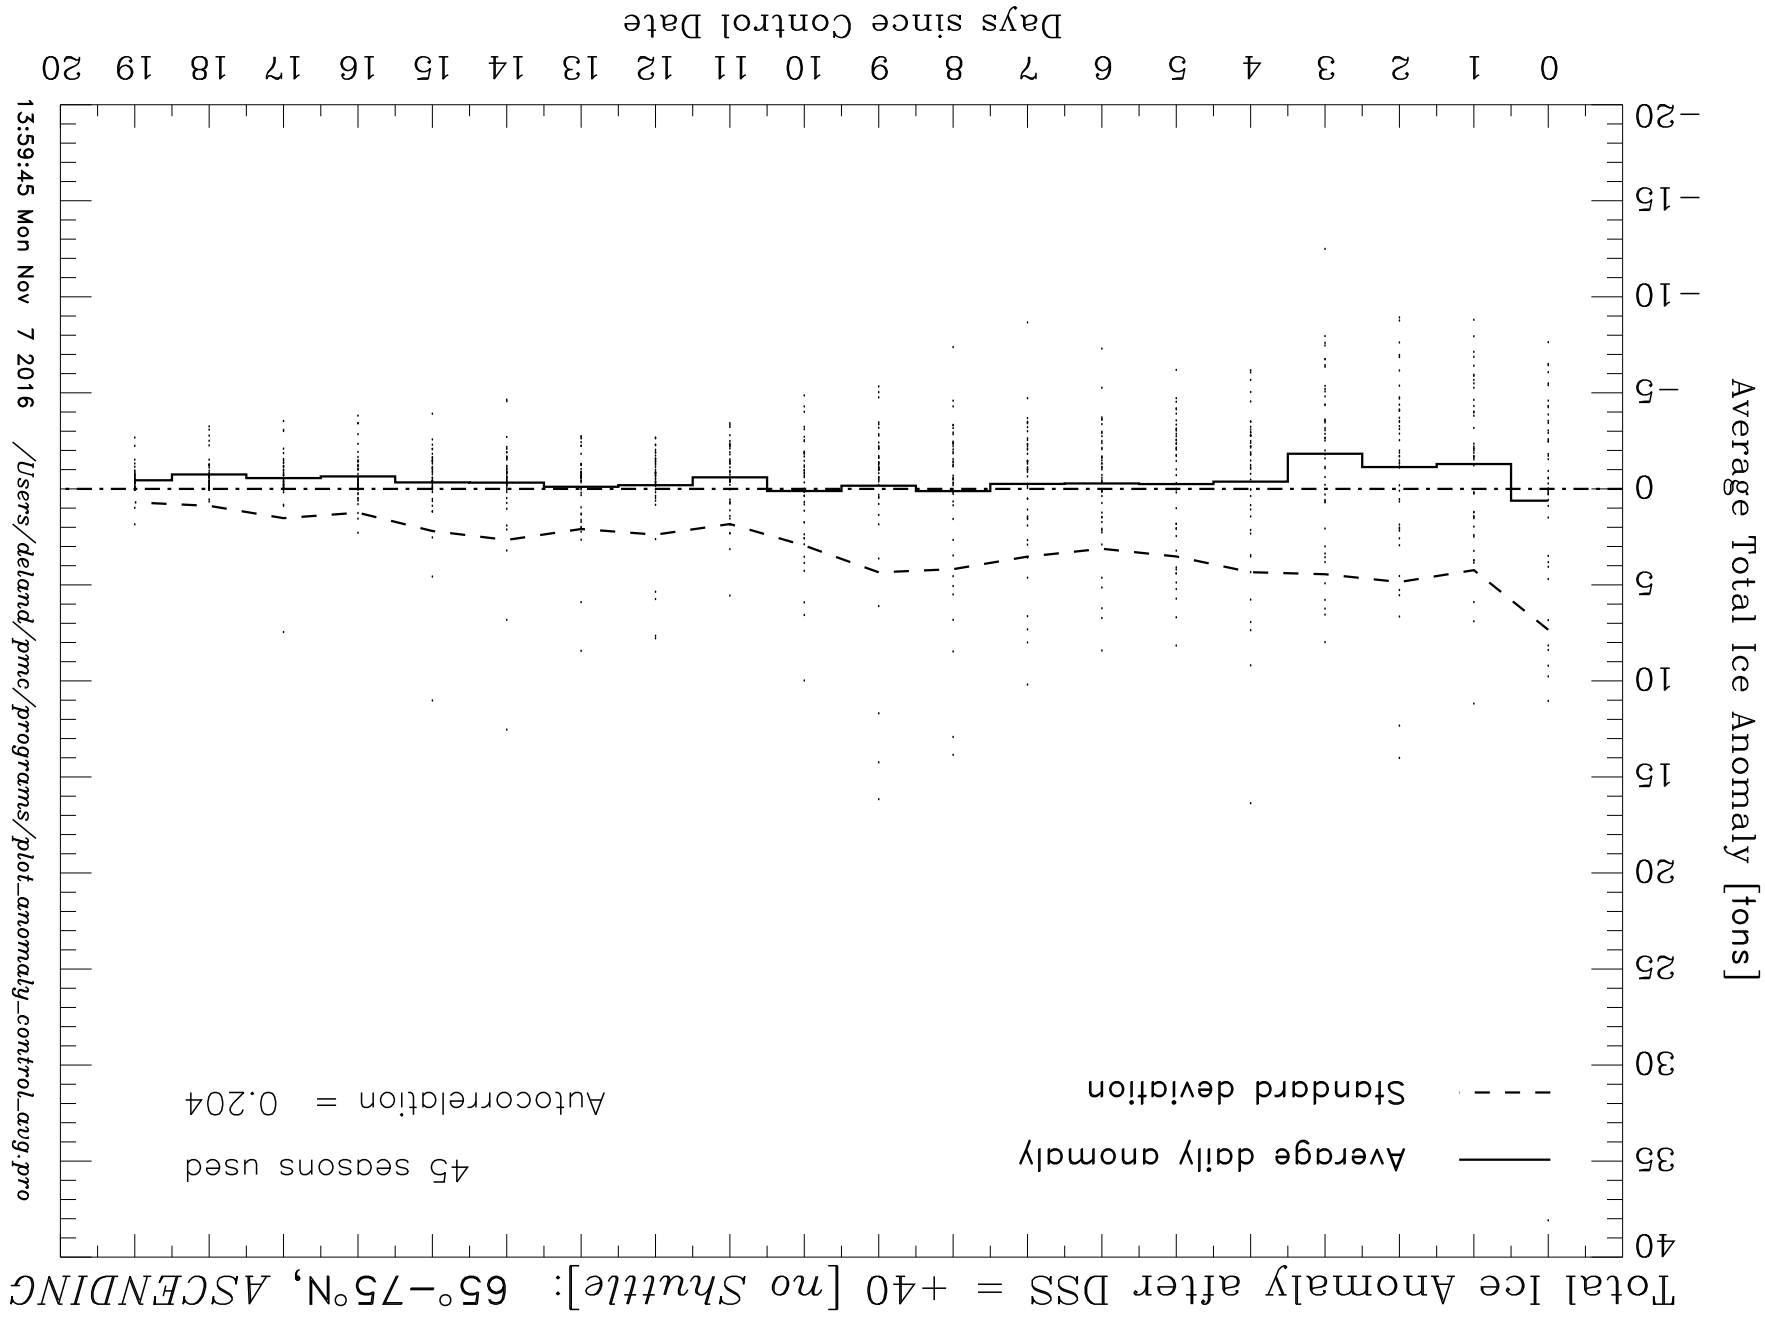

13:58:52 Mon Nov 7 2016 /Users/deland/pmc/programs/plot_anomaly_control_avg.pro

13:59:07 Mon Nov 7 2016 /Users/deland/pmc/programs/plot_anomaly_control_avg.pro

Total Ice Anomaly after DSS = 0 [no Shuttle]: 65°-75°N, ASCENDING

13:59:22 Mon Nov 7 2016 /Users/deland/pmc/programs/plot_anomaly_control_avg.pro

13:59:45 Mon Nov 7 2016 /Users/deland/pmc/programs/plot_anomaly_control_avg.pro