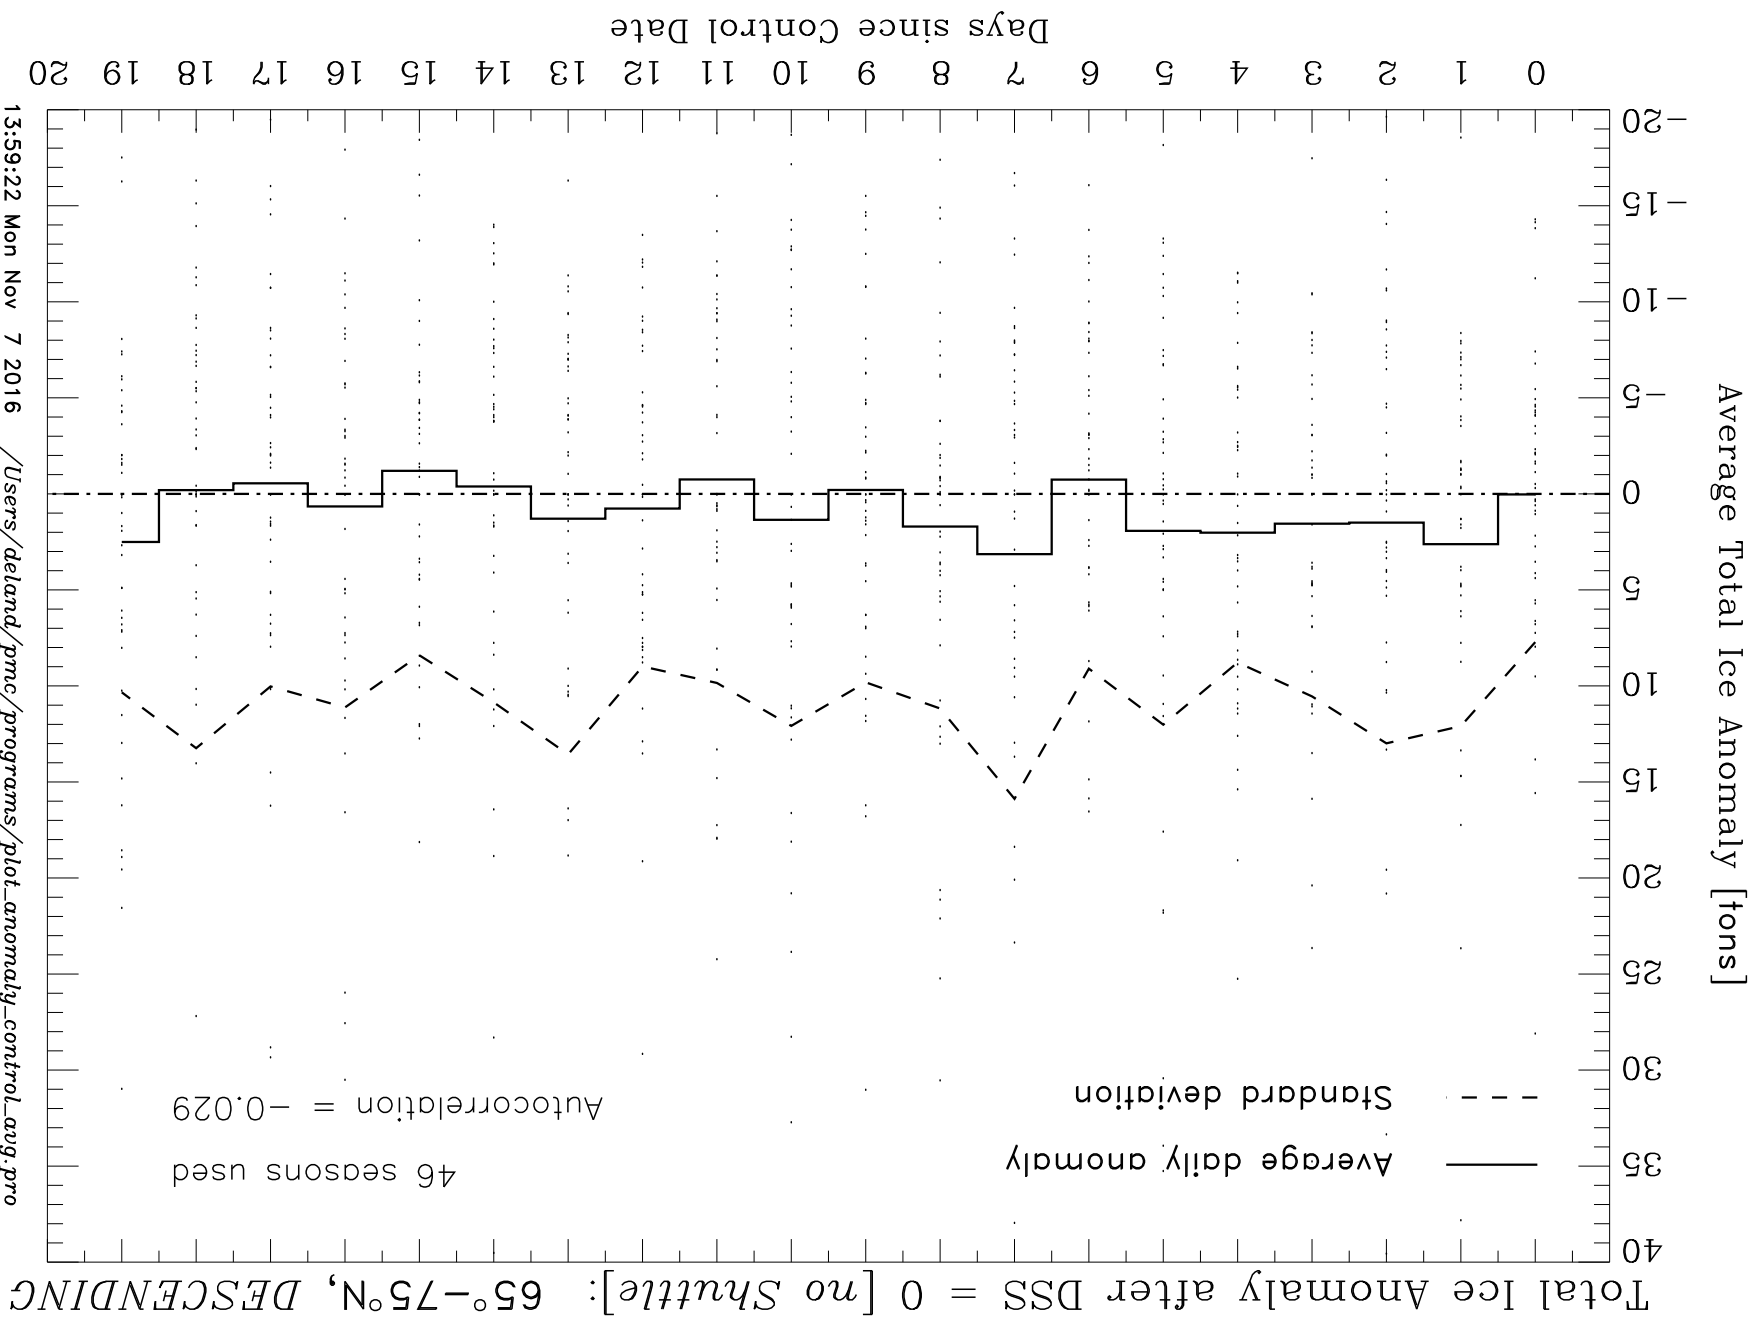

13:58:52 Mon Nov 7 2016 /Users/deland/pmc/programs/plot_anomaly_control_avg.pro

13:59:07 Mon Nov 7 2016 /Users/deland/pmc/programs/plot_anomaly_control_avg.pro

Total Ice Anomaly after DSS = 0 [no Shuttle]: 65°-75°N, ASCENDING

13:59:22 Mon Nov 7 2016 /Users/deland/pmc/programs/plot_anomaly_control_avg.pro

13:59:45 Mon Nov 7 2016 /Users/deland/pmc/programs/plot_anomaly_control_avg.pro